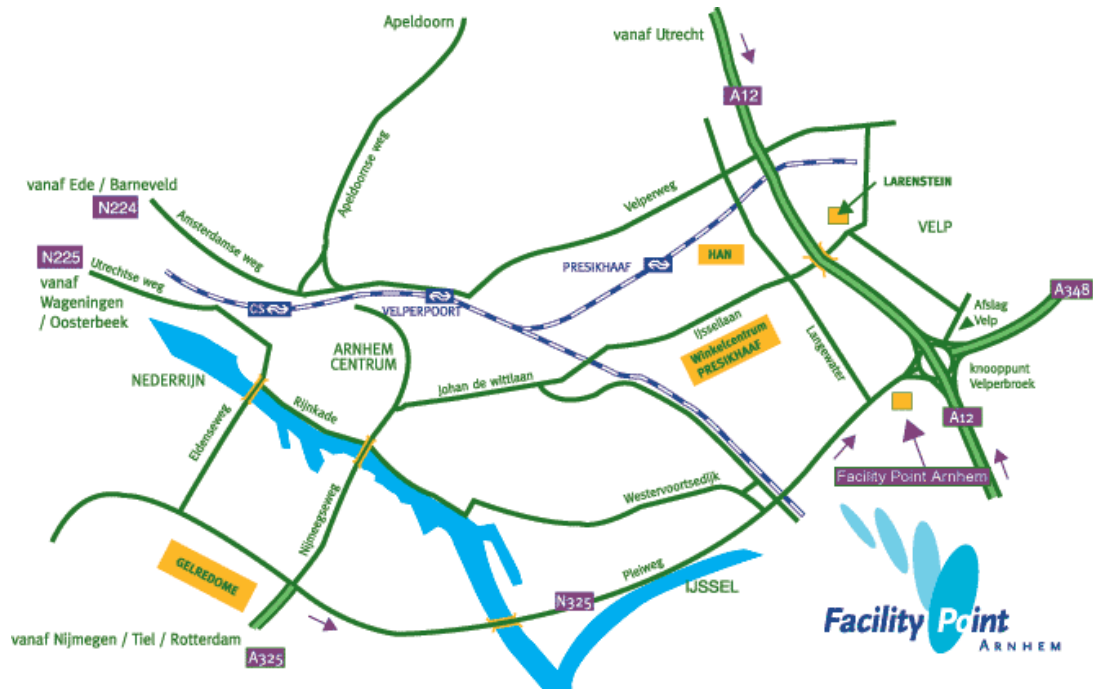

## Routebeschrijving Alfa-Beta Solutions B.V. - Facility Point Arnhem

### Vanuit de richting Utrecht / Apeldoorn A50

- Komende vanuit de richting Utrecht / Apeldoorn A50 gaat u over de A12 richting Arnhem / Oberhausen.
- De snelweg verlaten en het Velperbroekcircuit oprijden. Bij de stoplichten rechtsaf richting Nijmegen/Arnhem Presikhaaf.
- U ziet het businesspark IJsseloord 2 aan uw linkerhand liggen.
- Bij de eerste stoplichten linksafslaan om het terrein op te rijden.
- Vervolgens de eerste weg linksafslaan
- Het Facility Point Arnhem is het eerste gebouw aan de linkerkant.

### Vanuit de richting 's Hertogenbosch

- Vanuit de richting 's Hertogenbosch komende vanaf de A50, de weg vervolgen via de A15 richting Arnhem.
- Daarna via de A325 vanuit Nijmegen richting Arnhem / Oberhausen.
- Aan het eind van deze weg rechtsaf, de weg volgen tot de ANWB-borden IJsseloord 2 verschijnen.
- Neem de afslag IJsseloord 2 (rechtsaf)
- Vervolgens de eerste weg links afslaan
- Het Facility Point Arnhem is het eerste gebouw aan de linkerkant.

### Vanuit de richting Oberhausen

- Vanuit de richting Oberhausen over de A12 richting Arnhem.
- De snelweg verlaten en het Velperbroekcircuit oprijden. De vierde afslag nemen op de rotonde richting Nijmegen/Arnhem Presikhaaf.
- U ziet het businesspark IJsseloord 2 aan uw linkerhand liggen.
- Bij de eerste stoplichten linksafslaan om het terrein op te rijden.
- Vervolgens de eerste weg linksafslaan
- Het Facility Point Arnhem is het eerste gebouw aan de linkerkant.